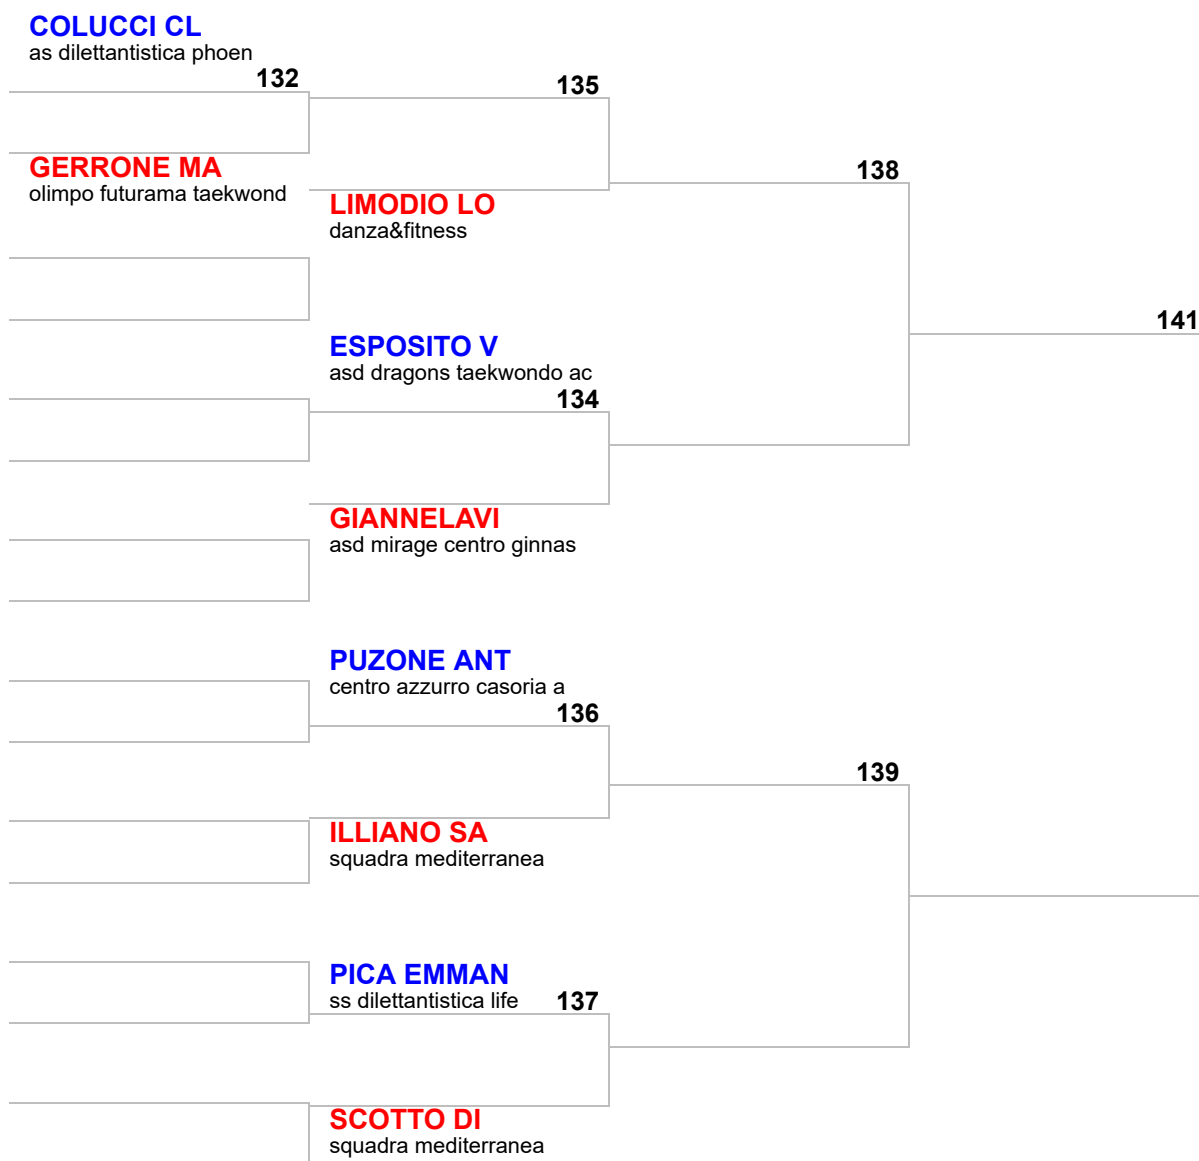

Open came to Naples - Cadets

Classe: Cadetti A | Cinture: GRUPPO D

Categoria: -53 M

Atleta	Società
1.	
2.	
3.	
4.