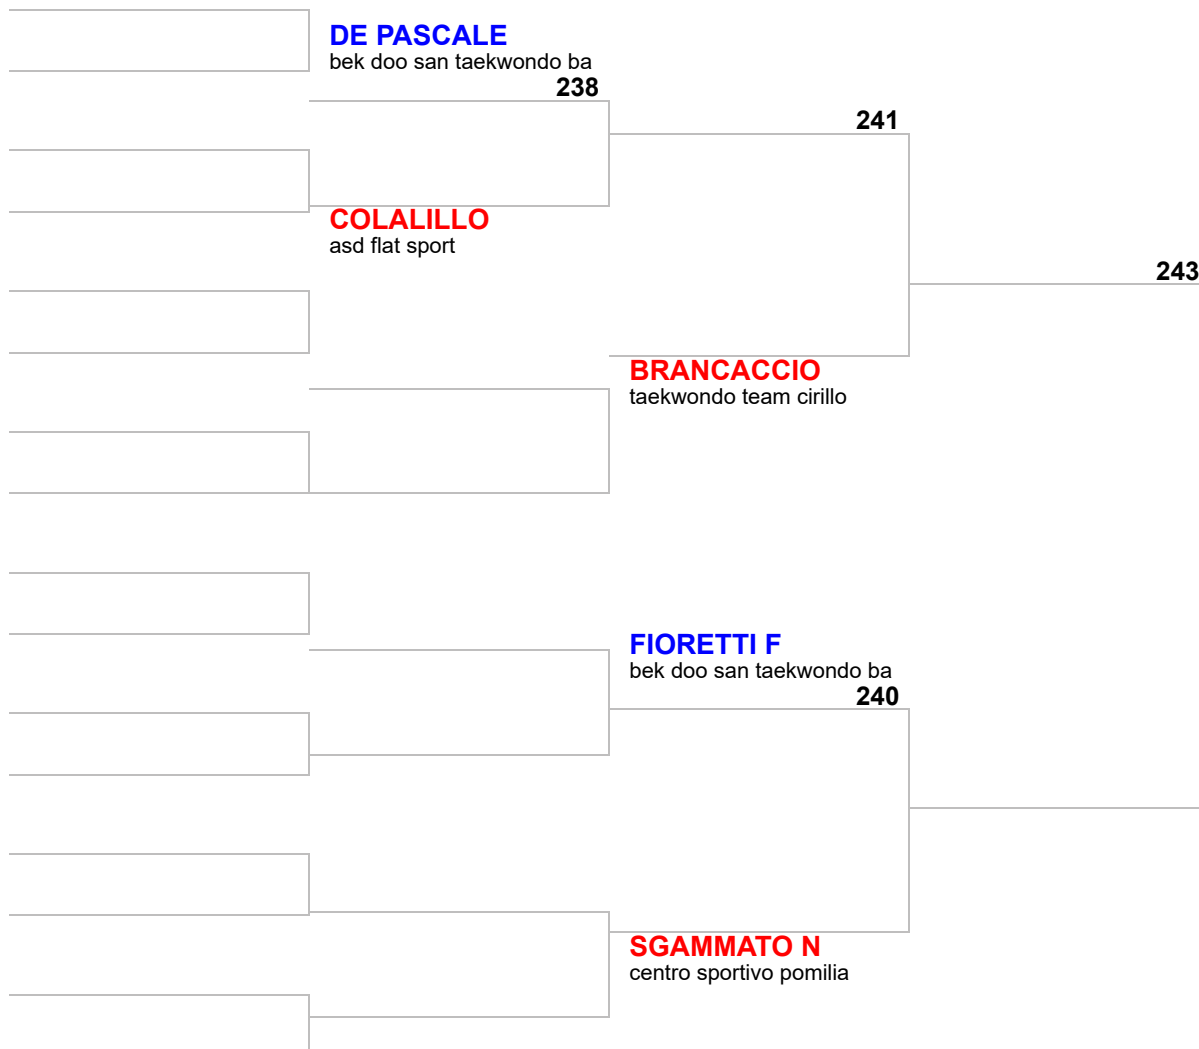

Open came to Naples - Cadets

Classe: Cadetti A | Cinture: GRUPPO C

Categoria: -51 F

Atleta	Società
1.	
2.	
3.	
4.