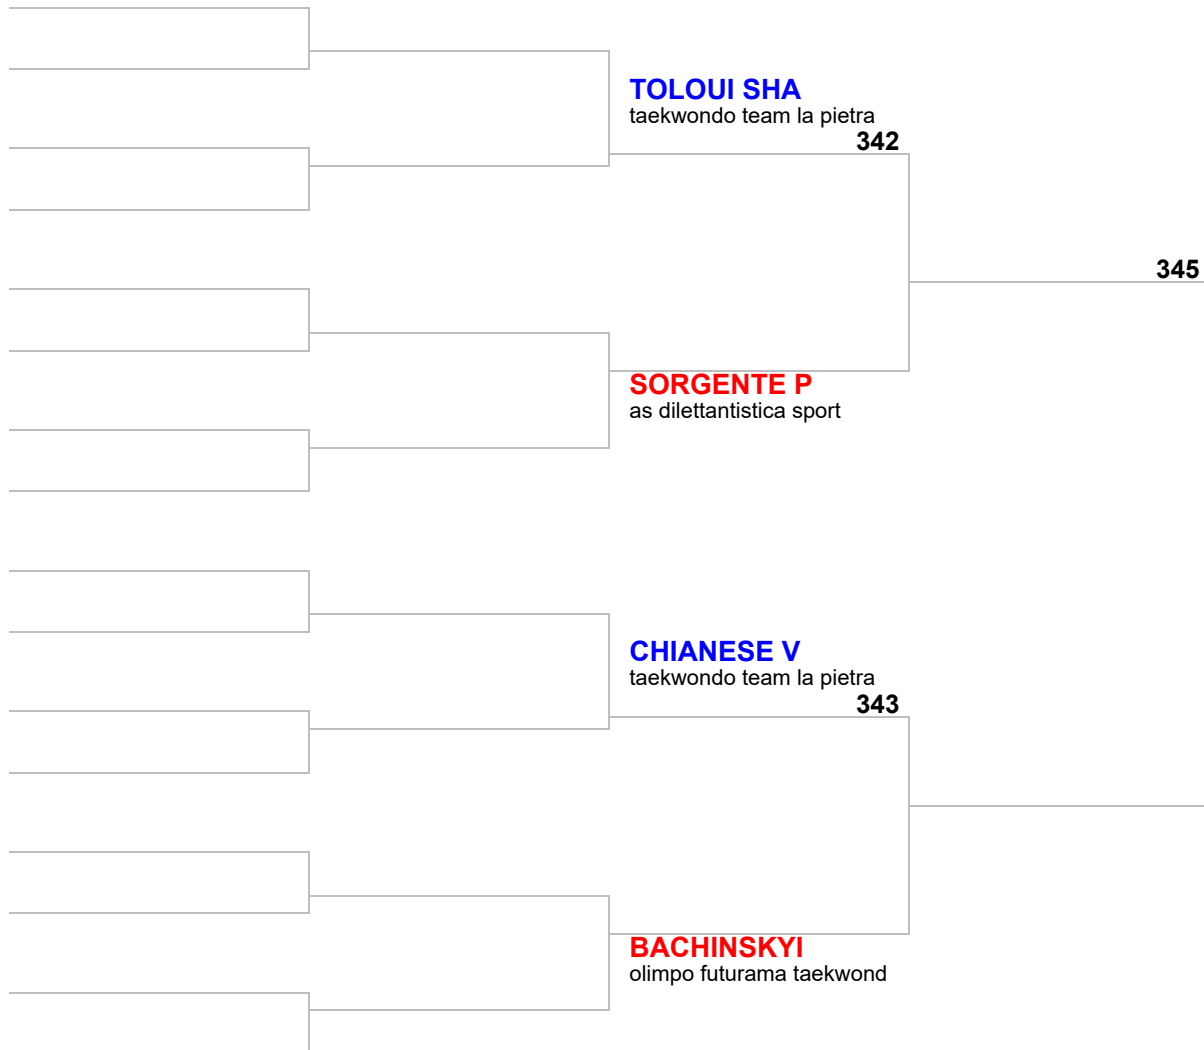

Open came to Naples - Cadets

Classe: Cadetti A | Cinture: GRUPPO A

Categoria: +65 M

Atleta	Società
1.	
2.	
3.	
4.