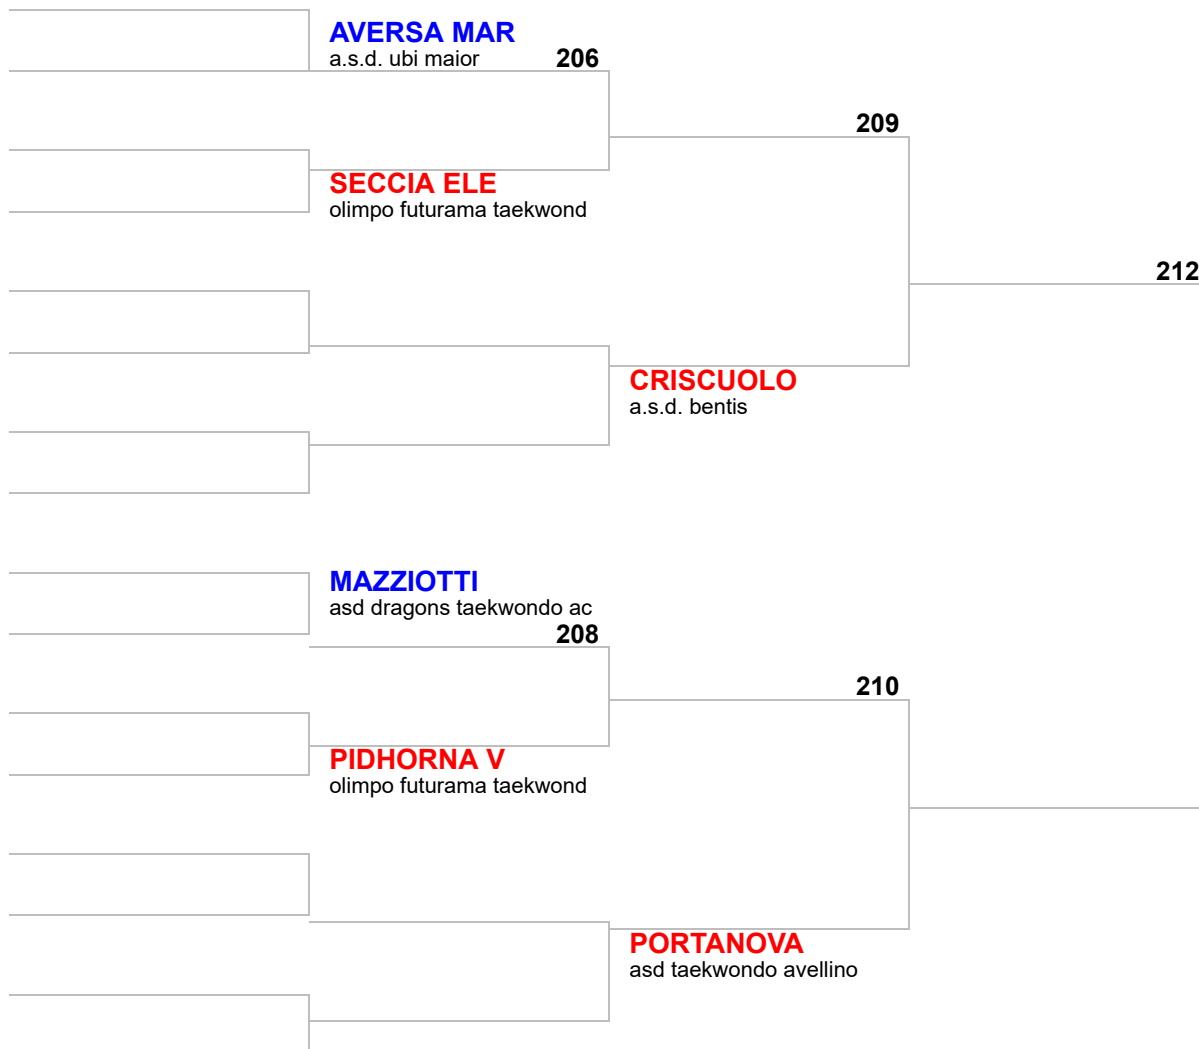

Open came to Naples - Cadets

Classe: Cadetti A | Cinture: GRUPPO D

Categoria: -51 F

Atleta	Società
1.	
2.	
3.	
4.