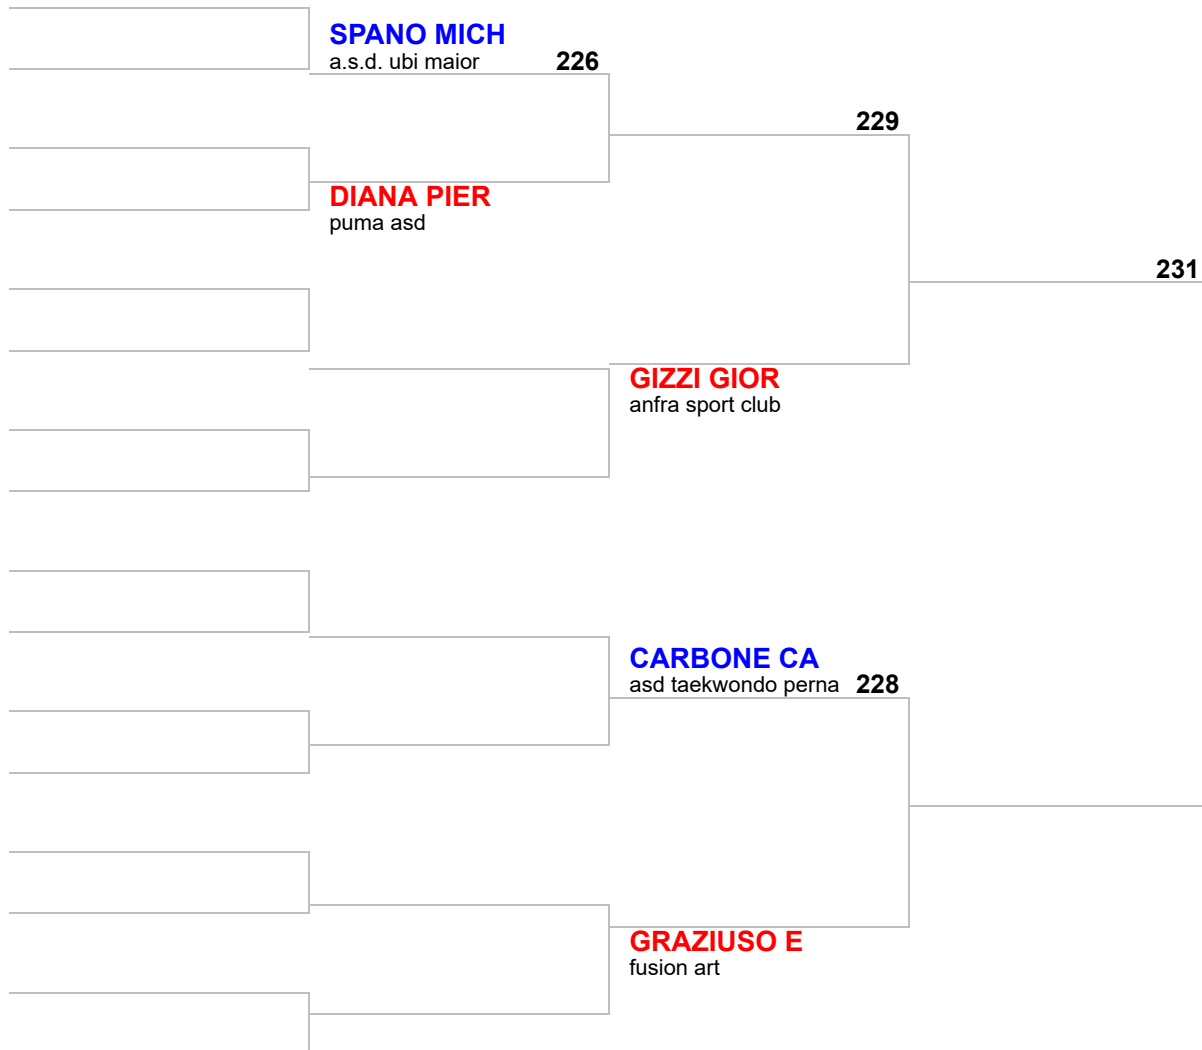

Open came to Naples - Cadets

Classe: Cadetti A | Cinture: GRUPPO C

Categoria: -53 M

Atleta	Società
1.	
2.	
3.	
4.