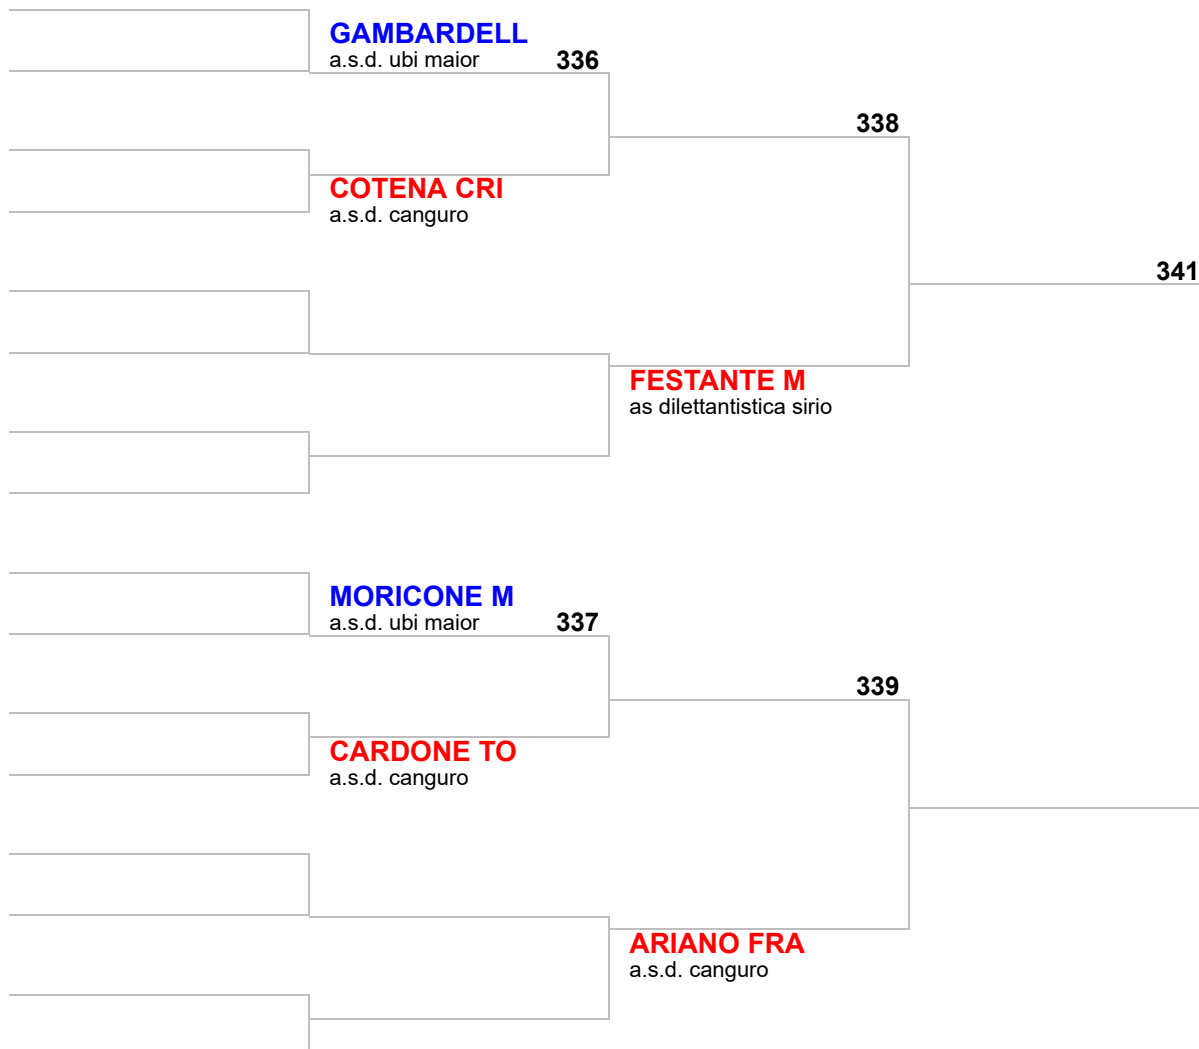

# Open came to Naples - Cadets

Classe: Cadetti A | Cinture: GRUPPO A

Categoria: -53 M

Atleta	Società
1.	
2.	
3.	
4.	

# Open came to Naples - Cadets

Classe: Cadetti A | Cinture: GRUPPO A

Categoria: -61 M

Atleta	Società
1.	
2.	
3.	
4.	