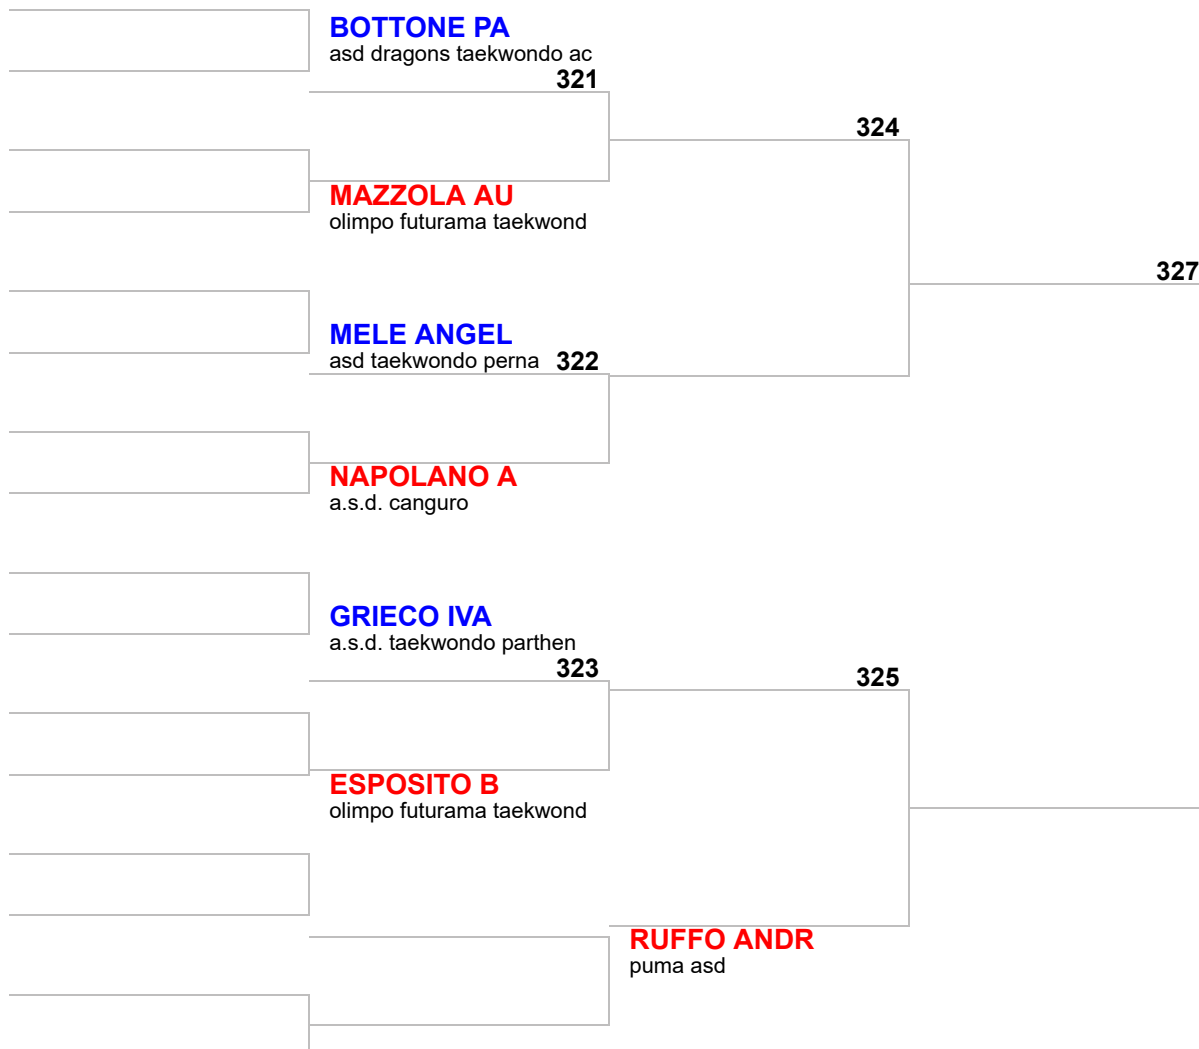

Open came to Naples - Cadets

Classe: Cadetti A | Cinture: GRUPPO B

Categoria: -55 F

Atleta	Società
1.	
2.	
3.	
4.