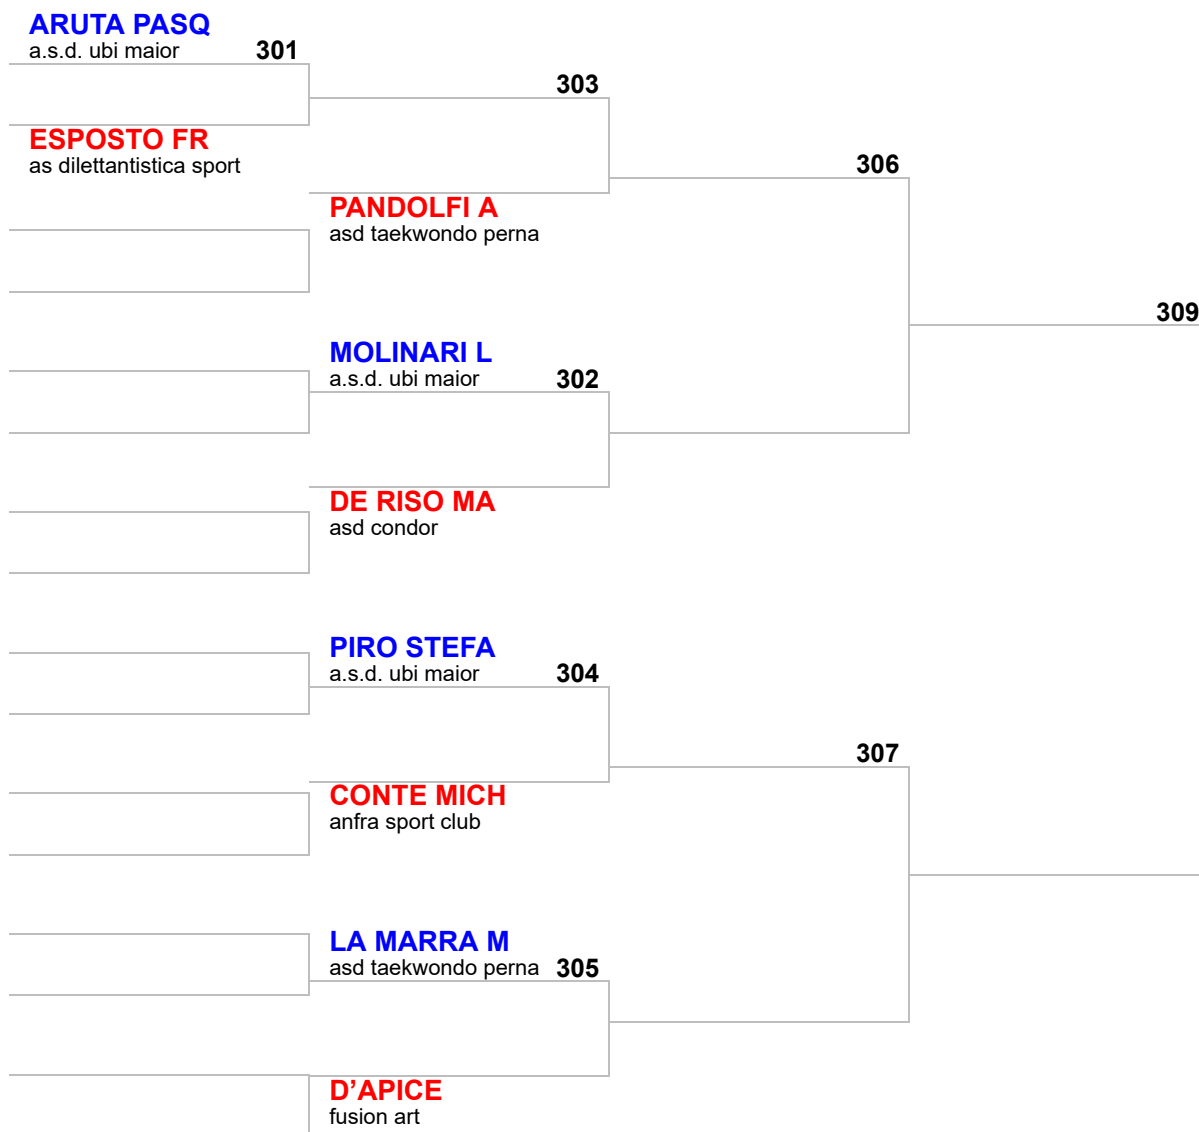

# Open came to Naples - Cadets

Classe: Cadetti A | Cinture: GRUPPO B

Categoria: -49 M

Atleta	Società
1.	
2.	
3.	
4.	

# Open came to Naples - Cadets

Classe: Cadetti A | Cinture: GRUPPO B

Categoria: -53 M

Atleta	Società
1.	
2.	
3.	
4.	