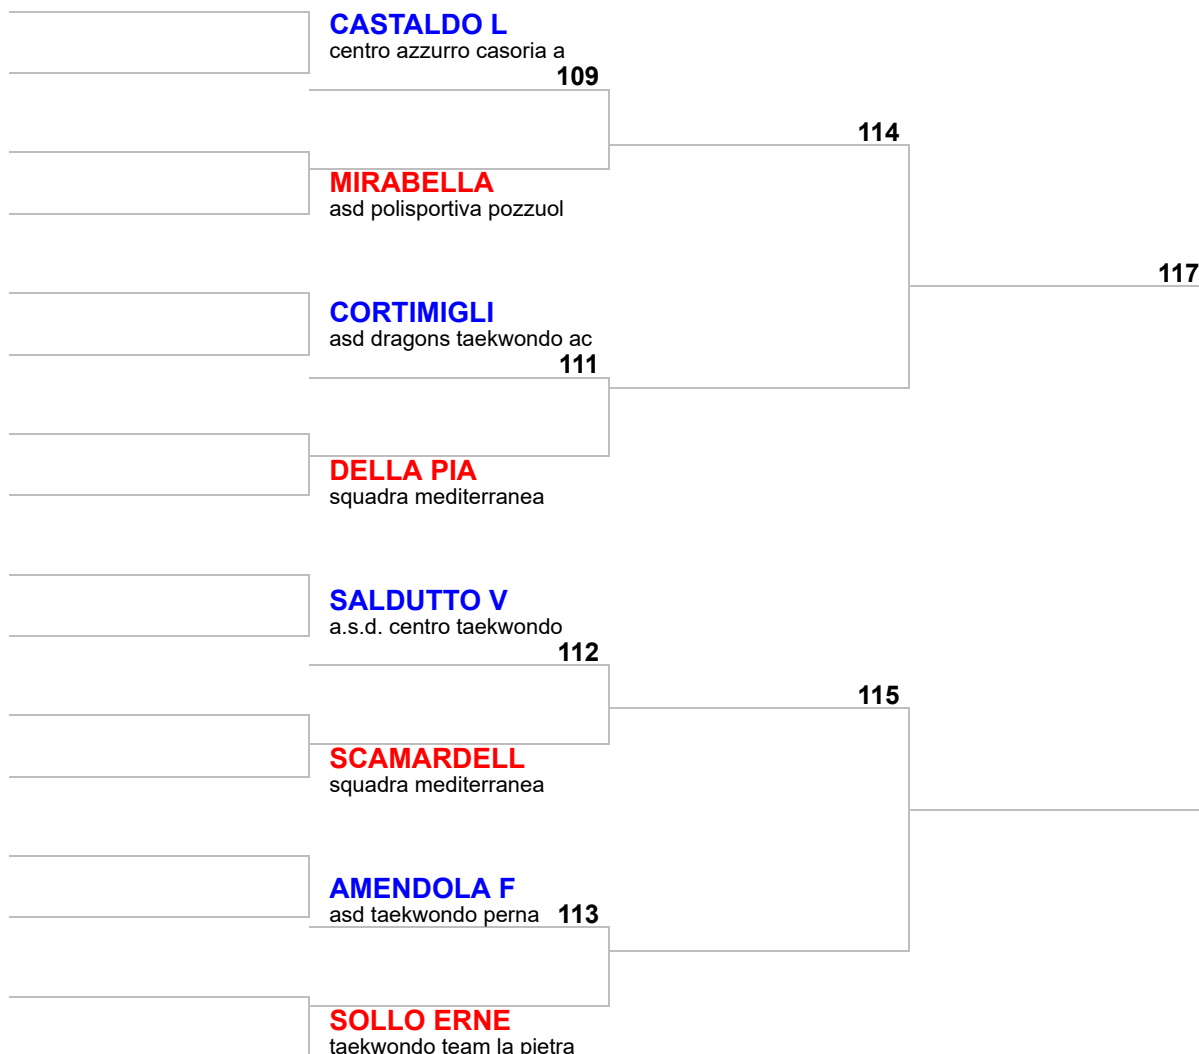

Open came to Naples - Cadets

Classe: Cadetti A | Cinture: GRUPPO D

Categoria: -41 M

Atleta	Società
1.	
2.	
3.	
4.